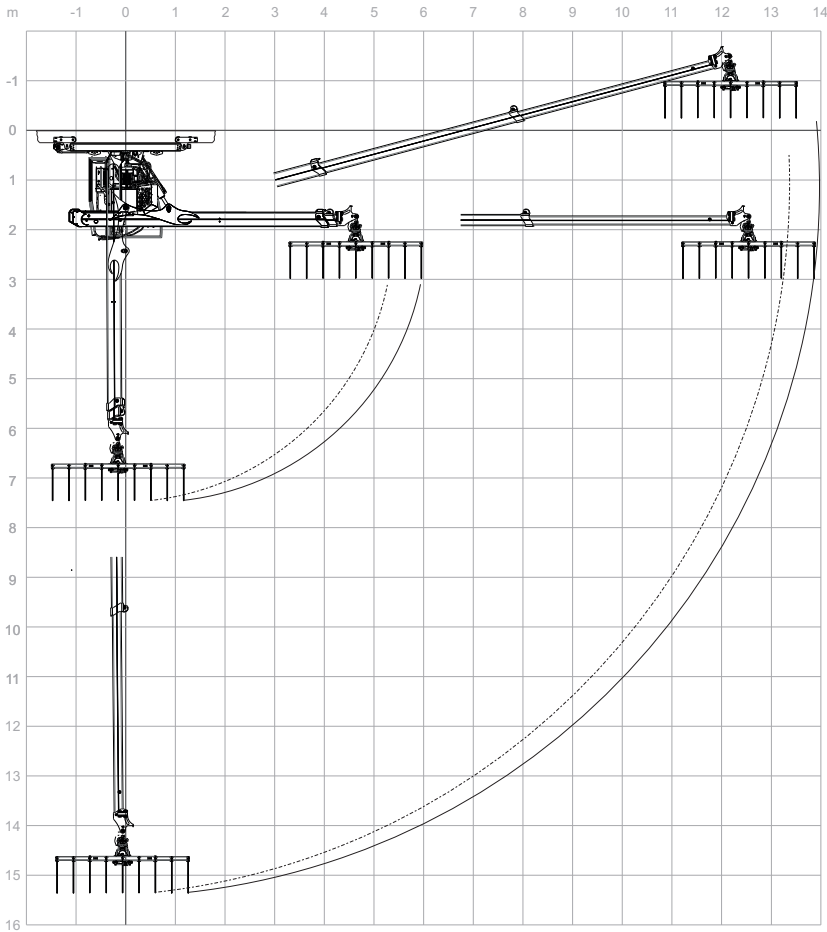

Querträger Wende
Gewinn 100mm Höhe

2-fach Heukran Abmessungen
Grue à foin double Dimensions

9,0 Meter Heukran (2-fach & 3-fach)

Grue à foin de 9,0 mètres (2 fois & 3 fois)

HSR 90.26

Hubmoment Netto: **6,0 mto**
Couple de levage net

Hubmoment Brutto: **7,7 mto**
Couple de levage brut:

HSR 90.27

Hubmoment Netto: **7,0 mto**
Couple de levage net

Hubmoment Brutto: **9,5 mto**
Couple de levage brut:

Reichweitendiagramm (2-fach/3-fach)
Diagramme de portée (2x/3x)

2-fach Heukran Abmessungen
Grue à foin double Dimensions

10,5 Meter Heukran (2-fach & 3-fach)

Grue à foin de 10,5 mètres (2 fois & 3 fois)

HSR 105.27

Hubmoment Netto: **7,0 mto**
Couple de levage net

Hubmoment Brutto: **9,5 mto**
Couple de levage brut:

HSR 105.28

Hubmoment Netto: **8,0 mto**
Couple de levage net

Hubmoment Brutto: **11,4 mto**
Couple de levage brut:

Reichweitendiagramm (2-fach/3-fach)
Diagramme de portée (2x/3x)

2-fach Heukran Abmessungen
Grue à foin double Dimensions