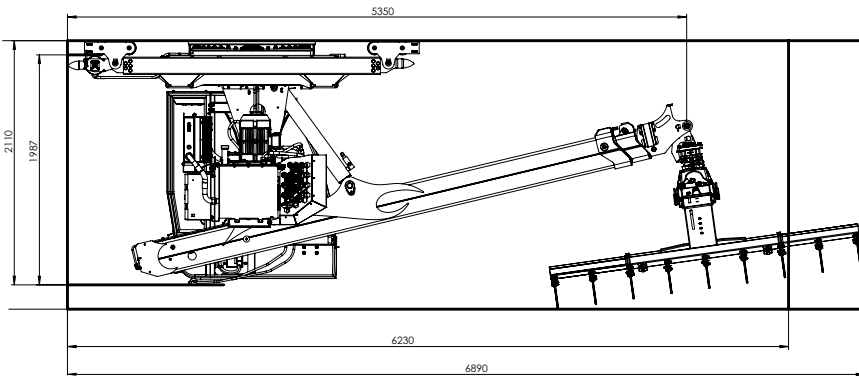

Querträger Wende
Gewinn 100mm Höhe

2-fach Heukran Abmessungen
Grue à foin double Dimensions

9,0 Meter Heukran (2-fach & 3-fach)

Grue à foin de 9,0 mètres (2 fois & 3 fois)

HSR 90.26

Hubmoment Netto: **6,0 mto**
Couple de levage net

Hubmoment Brutto: **7,7 mto**
Couple de levage brut:

HSR 90.27

Hubmoment Netto: **7,0 mto**
Couple de levage net

Hubmoment Brutto: **9,5 mto**
Couple de levage brut:

Reichweitendiagramm (2-fach/3-fach)
Diagramme de portée (2x/3x)

2-fach Heukran Abmessungen
Grue à foin double Dimensions

10,5 Meter Heukran (2-fach & 3-fach)

Grue à foin de 10,5 mètres (2 fois & 3 fois)

HSR 105.27

Hubmoment Netto: **7,0 mto**
Couple de levage net

Hubmoment Brutto: **9,5 mto**
Couple de levage brut:

HSR 105.28

Hubmoment Netto: **8,0 mto**
Couple de levage net

Hubmoment Brutto: **11,4 mto**
Couple de levage brut:

Reichweitendiagramm (2-fach/3-fach)
Diagramme de portée (2x/3x)

2-fach Heukran Abmessungen
Grue à foin double Dimensions