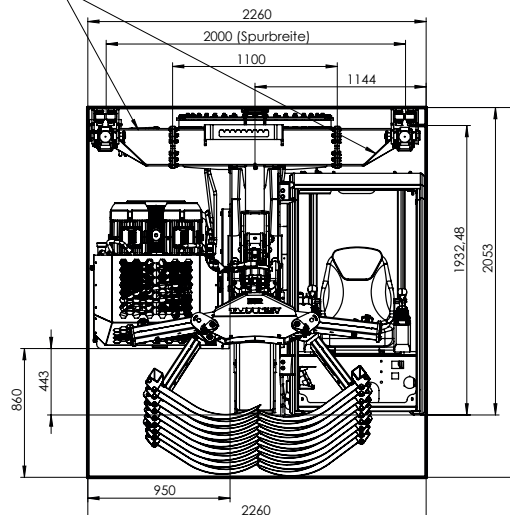

Querträger Wende
Gewinn 100mm Höhe

2-fach Heukran Abmessungen
Grue à foin double Dimensions

9,0 Meter Heukran (2-fach & 3-fach)

Grue à foin de 9,0 mètres (2 fois & 3 fois)

HSR 90.26

Hubmoment Netto: **6,0 mto**
Couple de levage net

Hubmoment Brutto: **7,7 mto**
Couple de levage brut:

HSR 90.27

Hubmoment Netto: **7,0 mto**
Couple de levage net

Hubmoment Brutto: **9,5 mto**
Couple de levage brut:

Reichweitendiagramm (2-fach/3-fach)
Diagramme de portée (2x/3x)

2-fach Heukran Abmessungen
Grue à foin double Dimensions

10,5 Meter Heukran (2-fach & 3-fach)

Grue à foin de 10,5 mètres (2 fois & 3 fois)

HSR 105.27

Hubmoment Netto: **7,0 mto**
Couple de levage net

Hubmoment Brutto: **9,5 mto**
Couple de levage brut:

HSR 105.28

Hubmoment Netto: **8,0 mto**
Couple de levage net

Hubmoment Brutto: **11,4 mto**
Couple de levage brut:

Reichweitendiagramm (2-fach/3-fach)
Diagramme de portée (2x/3x)

2-fach Heukran Abmessungen
Grue à foin double Dimensions