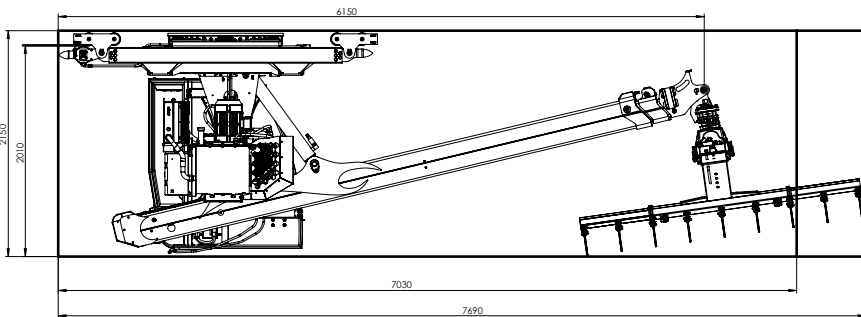

Querträger Wende
Gewinn 100mm Höhe

2-fach Heukran Abmessungen
Grue à foin double Dimensions

9,0 Meter Heukran (2-fach & 3-fach)

Grue à foin de 9,0 mètres (2 fois & 3 fois)

HSR 90.26

Hubmoment Netto: **6,0 mto**
Couple de levage net

Hubmoment Brutto: **7,7 mto**
Couple de levage brut:

HSR 90.27

Hubmoment Netto: **7,0 mto**
Couple de levage net

Hubmoment Brutto: **9,5 mto**
Couple de levage brut:

Reichweitendiagramm (2-fach/3-fach)
Diagramme de portée (2x/3x)

2-fach Heukran Abmessungen
Grue à foin double Dimensions

10,5 Meter Heukran (2-fach & 3-fach)

Grue à foin de 10,5 mètres (2 fois & 3 fois)

HSR 105.27

Hubmoment Netto: **7,0 mto**
Couple de levage net

Hubmoment Brutto: **9,5 mto**
Couple de levage brut:

HSR 105.28

Hubmoment Netto: **8,0 mto**
Couple de levage net

Hubmoment Brutto: **11,4 mto**
Couple de levage brut:

Reichweitendiagramm (2-fach/3-fach)
Diagramme de portée (2x/3x)

2-fach Heukran Abmessungen
Grue à foin double Dimensions