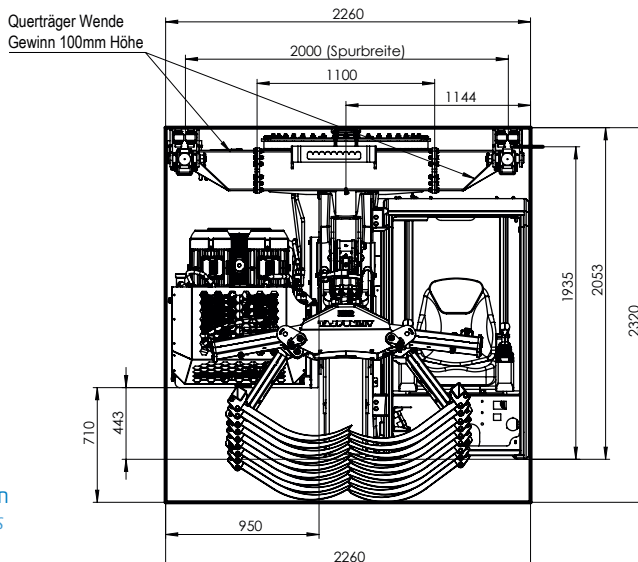

Querträger Wende
Gewinn 100mm Höhe

2-fach Heukran Abmessungen
Grue à foin double Dimensions

9,0 Meter Heukran (2-fach & 3-fach)

Grue à foin de 9,0 mètres (2 fois & 3 fois)

HSR 90.26

Hubmoment Netto: **6,0 mto**
Couple de levage net

Hubmoment Brutto: **7,7 mto**
Couple de levage brut:

HSR 90.27

Hubmoment Netto: **7,0 mto**
Couple de levage net

Hubmoment Brutto: **9,5 mto**
Couple de levage brut:

Reichweitendiagramm (2-fach/3-fach)
Diagramme de portée (2x/3x)

2-fach Heukran Abmessungen
Grue à foin double Dimensions

10,5 Meter Heukran (2-fach & 3-fach)

Grue à foin de 10,5 mètres (2 fois & 3 fois)

HSR 105.27

Hubmoment Netto: **7,0 mto**
Couple de levage net

Hubmoment Brutto: **9,5 mto**
Couple de levage brut:

HSR 105.28

Hubmoment Netto: **8,0 mto**
Couple de levage net

Hubmoment Brutto: **11,4 mto**
Couple de levage brut:

Reichweitendiagramm (2-fach/3-fach)
Diagramme de portée (2x/3x)

2-fach Heukran Abmessungen
Grue à foin double Dimensions