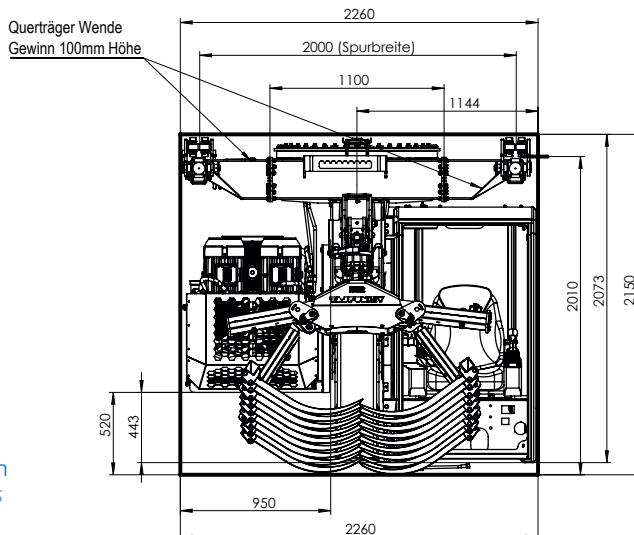

Querträger Wende
Gewinn 100mm Höhe

2-fach Heukran Abmessungen
Grue à foin double Dimensions

9,0 Meter Heukran (2-fach & 3-fach)

Grue à foin de 9,0 mètres (2 fois & 3 fois)

HSR 90.26

Hubmoment Netto: **6,0 mto**
Couple de levage net

Hubmoment Brutto: **7,7 mto**
Couple de levage brut:

HSR 90.27

Hubmoment Netto: **7,0 mto**
Couple de levage net

Hubmoment Brutto: **9,5 mto**
Couple de levage brut:

Reichweitendiagramm (2-fach/3-fach)
Diagramme de portée (2x/3x)

2-fach Heukran Abmessungen
Grue à foin double Dimensions

10,5 Meter Heukran (2-fach & 3-fach)

Grue à foin de 10,5 mètres (2 fois & 3 fois)

HSR 105.27

Hubmoment Netto: **7,0 mto**
Couple de levage net

Hubmoment Brutto: **9,5 mto**
Couple de levage brut:

HSR 105.28

Hubmoment Netto: **8,0 mto**
Couple de levage net

Hubmoment Brutto: **11,4 mto**
Couple de levage brut:

Reichweitendiagramm (2-fach/3-fach)
Diagramme de portée (2x/3x)

2-fach Heukran Abmessungen
Grue à foin double Dimensions