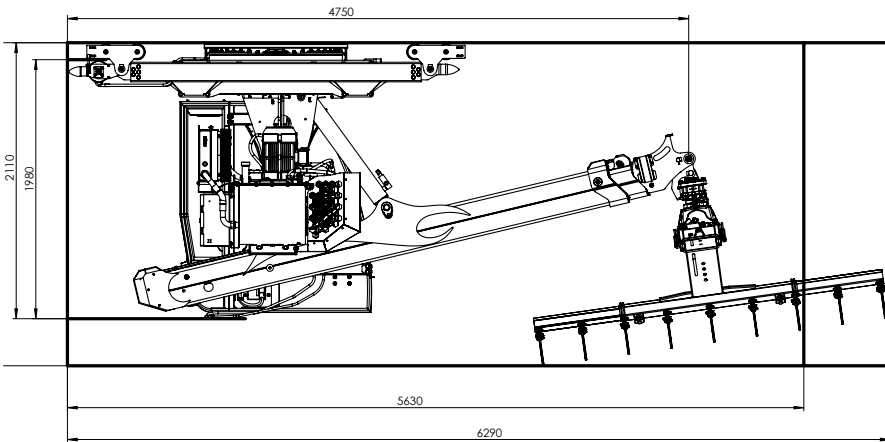

Querträger Wende
Gewinn 100mm Höhe

2-fach Heukran Abmessungen
Grue à foin double Dimensions

9,0 Meter Heukran (2-fach & 3-fach)

Grue à foin de 9,0 mètres (2 fois & 3 fois)

HSR 90.26

Hubmoment Netto: **6,0 mto**
Couple de levage net

Hubmoment Brutto: **7,7 mto**
Couple de levage brut:

HSR 90.27

Hubmoment Netto: **7,0 mto**
Couple de levage net

Hubmoment Brutto: **9,5 mto**
Couple de levage brut:

Reichweitendiagramm (2-fach/3-fach)
Diagramme de portée (2x/3x)

2-fach Heukran Abmessungen
Grue à foin double Dimensions

10,5 Meter Heukran (2-fach & 3-fach)

Grue à foin de 10,5 mètres (2 fois & 3 fois)

HSR 105.27

Hubmoment Netto: **7,0 mto**
Couple de levage net

Hubmoment Brutto: **9,5 mto**
Couple de levage brut:

HSR 105.28

Hubmoment Netto: **8,0 mto**
Couple de levage net

Hubmoment Brutto: **11,4 mto**
Couple de levage brut:

Reichweitendiagramm (2-fach/3-fach)
Diagramme de portée (2x/3x)

2-fach Heukran Abmessungen
Grue à foin double Dimensions