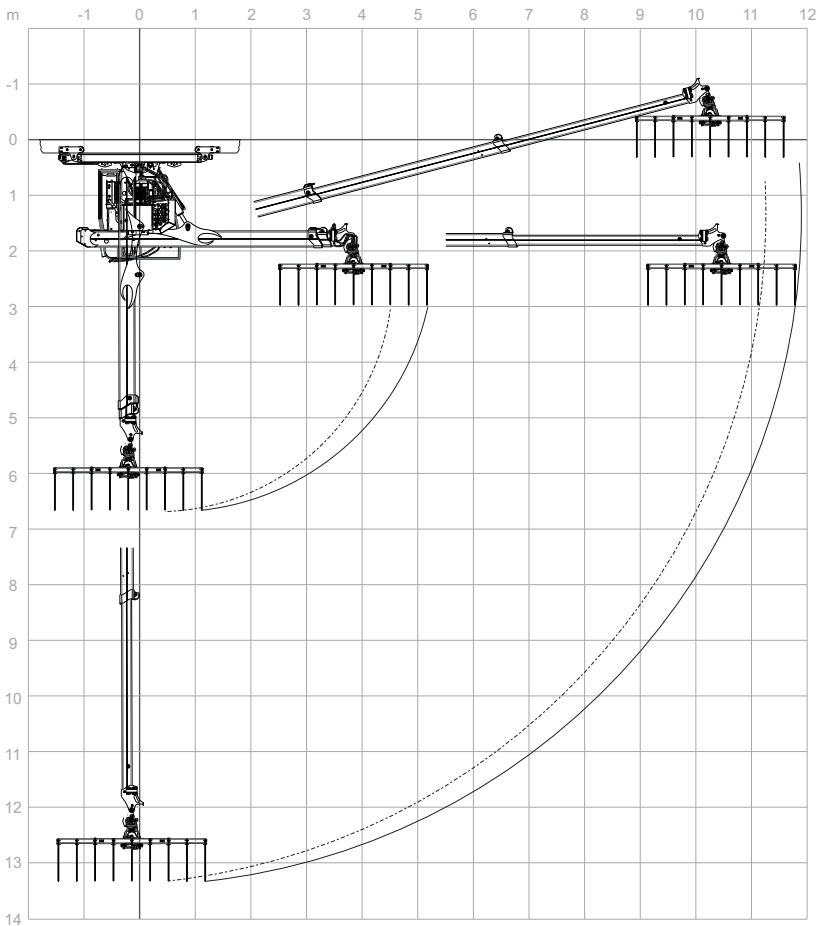

Querträger Wende
Gewinn 100mm Höhe

2-fach Heukran Abmessungen
Grue à foin double Dimensions

9,0 Meter Heukran (2-fach & 3-fach)

Grue à foin de 9,0 mètres (2 fois & 3 fois)

HSR 90.26

Hubmoment Netto: **6,0 mto**
Couple de levage net

Hubmoment Brutto: **7,7 mto**
Couple de levage brut:

HSR 90.27

Hubmoment Netto: **7,0 mto**
Couple de levage net

Hubmoment Brutto: **9,5 mto**
Couple de levage brut:

Reichweitendiagramm (2-fach/3-fach)
Diagramme de portée (2x/3x)

2-fach Heukran Abmessungen
Grue à foin double Dimensions

10,5 Meter Heukran (2-fach & 3-fach)

Grue à foin de 10,5 mètres (2 fois & 3 fois)

HSR 105.27

Hubmoment Netto: **7,0 mto**
Couple de levage net

Hubmoment Brutto: **9,5 mto**
Couple de levage brut:

HSR 105.28

Hubmoment Netto: **8,0 mto**
Couple de levage net

Hubmoment Brutto: **11,4 mto**
Couple de levage brut:

Reichweitendiagramm (2-fach/3-fach)
Diagramme de portée (2x/3x)

2-fach Heukran Abmessungen
Grue à foin double Dimensions