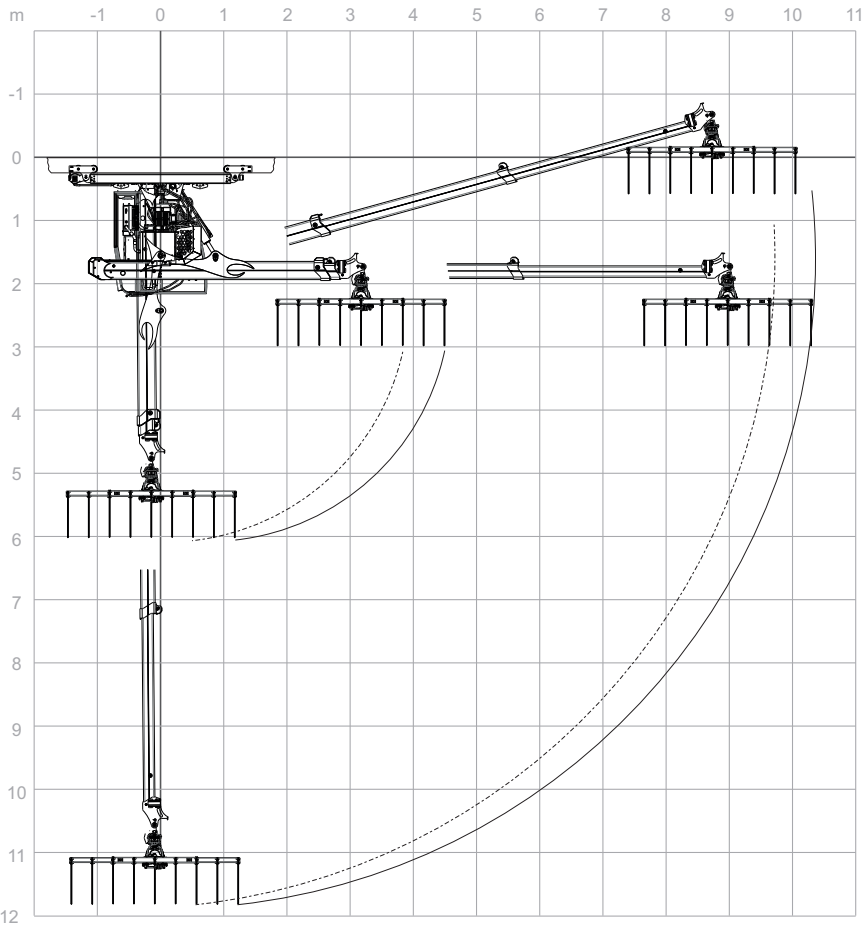

DE **REICHWEITEN
DIAGRAMME**
HSR 2-fach Heukran

FR **DIAGRAMMES
DE PORTEE**
HSR Grue à foin double

90er Seite / page 2

105er Seite / page 3

125er Seite / page 4

Reichweitendiagramm (2-fach/3-fach)
Diagramme de portée (2x/3x)

Querträger Wende
Gewinn 100mm Höhe

2-fach Heukran Abmessungen
Grue à foin double Dimensions

9,0 Meter Heukran (2-fach & 3-fach)

Grue à foin de 9,0 mètres (2 fois & 3 fois)

HSR 90.26

Hubmoment Netto: **6,0 mto**
Couple de levage net

Hubmoment Brutto: **7,7 mto**
Couple de levage brut:

HSR 90.27

Hubmoment Netto: **7,0 mto**
Couple de levage net

Hubmoment Brutto: **9,5 mto**
Couple de levage brut:

Reichweitendiagramm (2-fach/3-fach)
Diagramme de portée (2x/3x)

2-fach Heukran Abmessungen
Grue à foin double Dimensions

10,5 Meter Heukran (2-fach & 3-fach)

Grue à foin de 10,5 mètres (2 fois & 3 fois)

HSR 105.27

Hubmoment Netto: **7,0 mto**
Couple de levage net

Hubmoment Brutto: **9,5 mto**
Couple de levage brut: