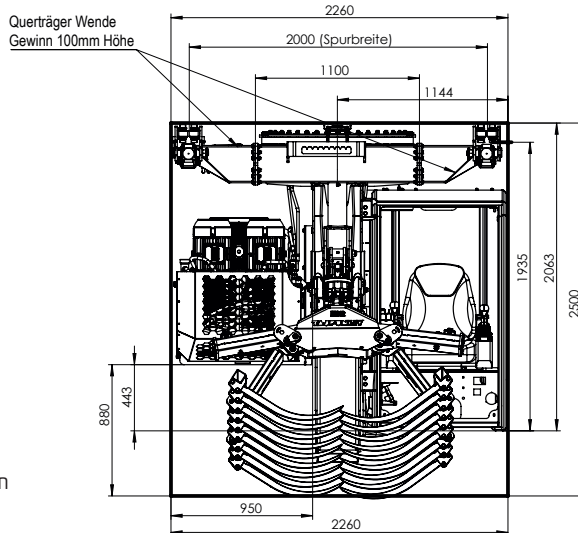

Diagramme de portée (2x/3x)

Remarque : pour la grue à foin triple, il faut encore déduire 70 cm de la largeur minimale.

3-fach Heukran Abmessungen
Grue à foin triple Dimensions

**9,0 Meter Heukran
(2-fach & 3-fach)**
**Grue à foin de 9,0 mètres
(2 fois & 3 fois)**

HSR 90.36

Hubmoment Netto: **6,0 mto**
Couple de levage net

Hubmoment Brutto: **8,6 mto**
Couple de levage brut:

HSR 90.37

Hubmoment Netto: **7,0 mto**
Couple de levage net

Hubmoment Brutto: **10,7 mto**
Couple de levage brut:

Reichweitendiagramm (2-fach/3-fach)

Anmerkung: beim 3-fach Heukran sind bei der minimalen Breite noch 70 cm abzuziehen.

Diagramme de portée (2x/3x)

Remarque : pour la grue à foin triple, il faut encore déduire 70 cm de la largeur minimale.

3-fach Heukran Abmessungen
Grue à foin triple Dimensions

10,5 Meter Heukran
(2-fach & 3-fach)
Grue à foin de 10,5 mètres
(2 fois & 3 fois)

HSR 105.37

Hubmoment Netto: **7,0 mto**
Couple de levage net

Hubmoment Brutto: **10,7 mto**
Couple de levage brut: