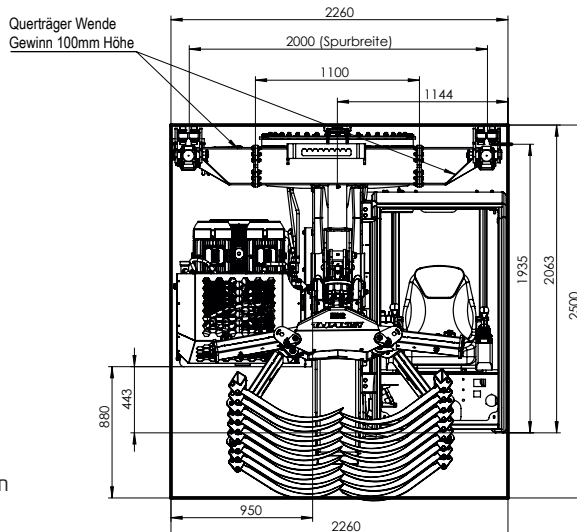

DE **REICHWEITEN
DIAGRAMME**
HSR 3-fach Heukran

FR **DIAGRAMMES
DE PORTEE**
HSR Grue à foin triple

90er Seite / page 2

105er Seite / page 3

125er Seite / page 4

Reichweitendiagramm (2-fach/3-fach)

Anmerkung: beim 3-fach Heukran sind bei der minimalen Breite noch 70 cm abzuziehen.

Diagramme de portée (2x/3x)

Remarque : pour la grue à foin triple, il faut encore déduire 70 cm de la largeur minimale.

3-fach Heukran Abmessungen
Grue à foin triple Dimensions

**9,0 Meter Heukran
(2-fach & 3-fach)**
**Grue à foin de 9,0 mètres
(2 fois & 3 fois)**

HSR 90.36

Hubmoment Netto: **6,0 mto**
Couple de levage net

Hubmoment Brutto: **8,6 mto**
Couple de levage brut:

HSR 90.37

Hubmoment Netto: **7,0 mto**
Couple de levage net

Hubmoment Brutto: **10,7 mto**
Couple de levage brut:

3-fach Heukran Abmessungen
Grue à foin triple Dimensions

10,5 Meter Heukran
(2-fach & 3-fach)
Grue à foin de 10,5 mètres
(2 fois & 3 fois)

HSR 105.37

Hubmoment Netto: **7,0 mto**
Couple de levage net

Hubmoment Brutto: **10,7 mto**
Couple de levage brut: