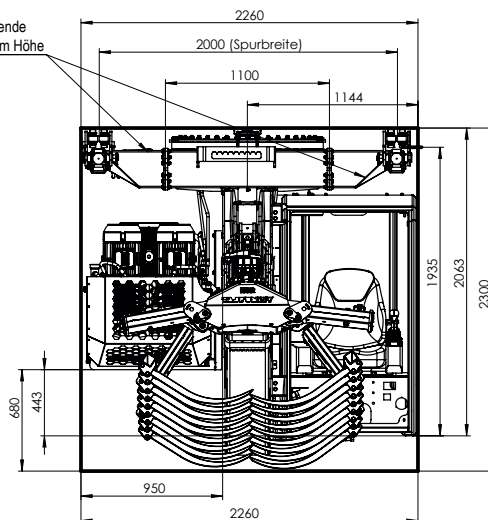

Diagramme de portée (2x/3x)

Remarque : pour la grue à foin triple, il faut encore déduire 70 cm de la largeur minimale.

3-fach Heukran Abmessungen
Grue à foin triple Dimensions

**9,0 Meter Heukran
(2-fach & 3-fach)**
**Grue à foin de 9,0 mètres
(2 fois & 3 fois)**

3-fach Heukran Abmessungen
Grue à foin triple Dimensions

10,5 Meter Heukran
(2-fach & 3-fach)
Grue à foin de 10,5 mètres
(2 fois & 3 fois)

HSR 105.37

Hubmoment Netto: **7,0 mto**
Couple de levage net

Hubmoment Brutto: **10,7 mto**
Couple de levage brut:

HSR 105.38

Hubmoment Netto: **8,0 mto**
Couple de levage net

Hubmoment Brutto: **13,0 mto**
Couple de levage brut:

Reichweitendiagramm (2-fach/3-fach)

Anmerkung: beim 3-fach Heukran sind bei der minimalen Breite noch 70 cm abzuziehen.

Diagramme de portée (2x/3x)

Remarque : pour la grue à foin triple, il faut encore déduire 70 cm de la largeur minimale.

Querträger Wende
Gewinn 100mm Höhe

3-fach Heukran Abmessungen
Grue à foin triple Dimensions