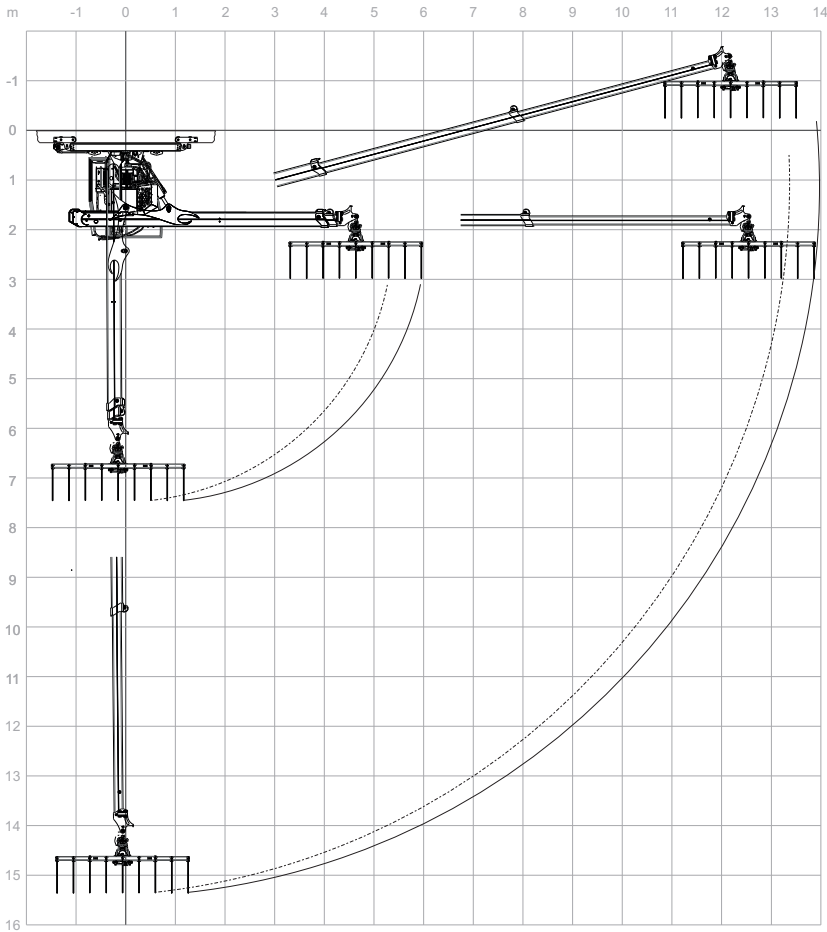

Diagramme de portée (2x/3x)

Remarque : pour la grue à foin triple, il faut encore déduire 70 cm de la largeur minimale.

3-fach Heukran Abmessungen
Grue à foin triple Dimensions

**9,0 Meter Heukran
(2-fach & 3-fach)**
**Grue à foin de 9,0 mètres
(2 fois & 3 fois)**

3-fach Heukran Abmessungen
Grue à foin triple Dimensions

10,5 Meter Heukran
(2-fach & 3-fach)
Grue à foin de 10,5 mètres
(2 fois & 3 fois)

HSR 105.37

Hubmoment Netto: **7,0 mto**
Couple de levage net

Hubmoment Brutto: **10,7 mto**
Couple de levage brut:

HSR 105.38

Hubmoment Netto: **8,0 mto**
Couple de levage net

Hubmoment Brutto: **13,0 mto**
Couple de levage brut:

Reichweitendiagramm (2-fach/3-fach)

Anmerkung: beim 3-fach Heukran sind bei der minimalen Breite noch 70 cm abzuziehen.

Diagramme de portée (2x/3x)

Remarque : pour la grue à foin triple, il faut encore déduire 70 cm de la largeur minimale.

Querträger Wende
Gewinn 100mm Höhe

3-fach Heukran Abmessungen
Grue à foin triple Dimensions