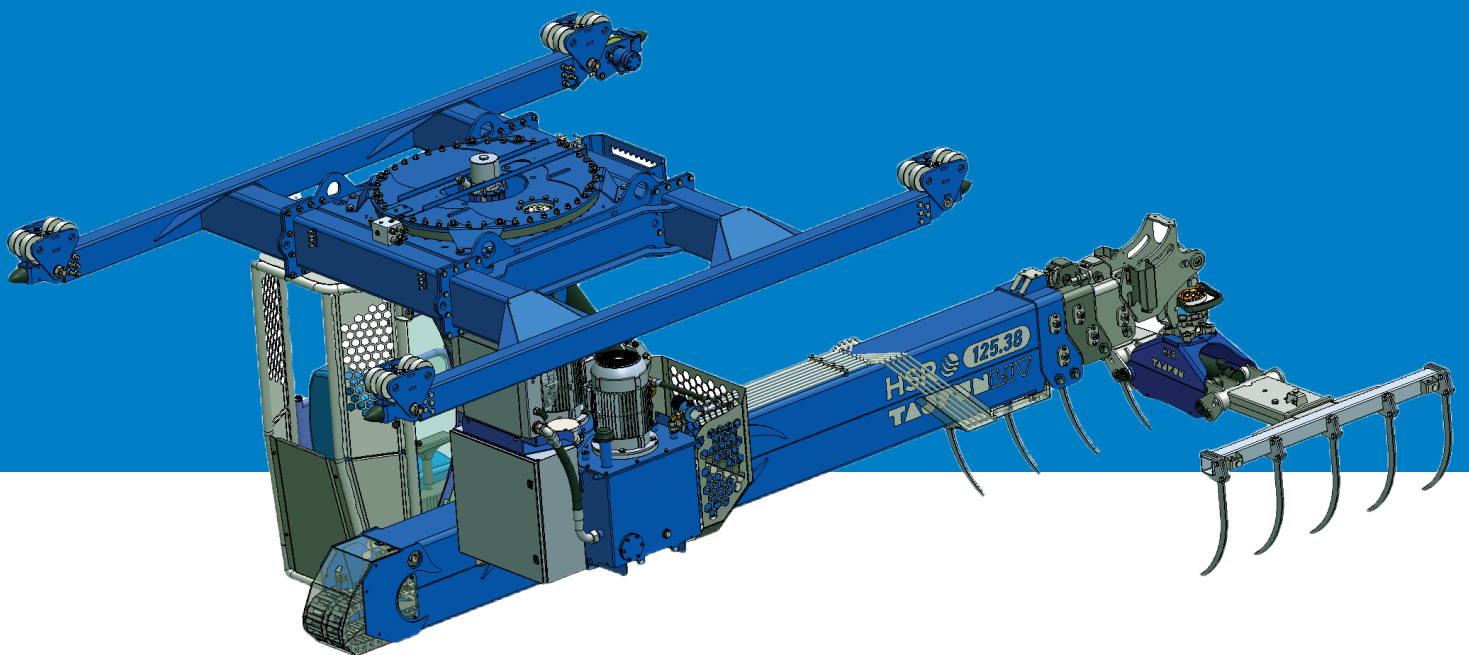

DE **REICHWEITEN
DIAGRAMME**
HSR 3-fach Heukran

FR **DIAGRAMMES
DE PORTEE**
HSR Grue à foin triple

90er ..... Seite / page 2

105er ..... Seite / page 3

125er ..... Seite / page 4