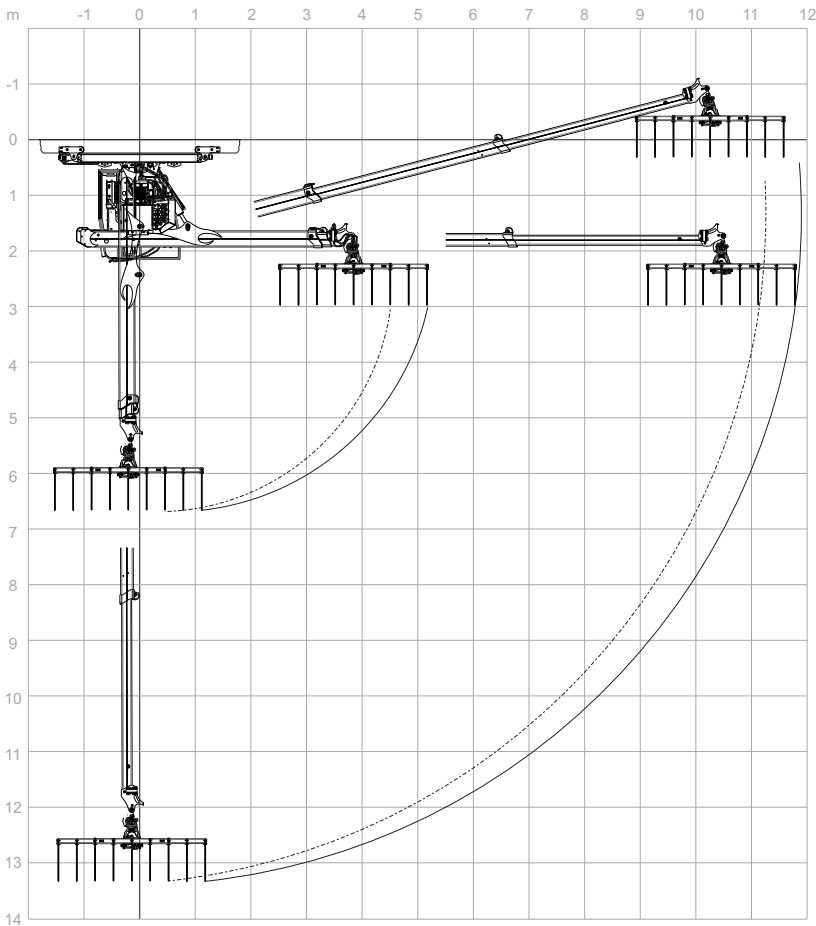

Diagramme de portée (2x/3x)

Remarque : pour la grue à foin triple, il faut encore déduire 70 cm de la largeur minimale.

3-fach Heukran Abmessungen
Grue à foin triple Dimensions

**9,0 Meter Heukran
(2-fach & 3-fach)**
**Grue à foin de 9,0 mètres
(2 fois & 3 fois)**

HSR 90.36

Hubmoment Netto: **6,0 mto**
Couple de levage net

Hubmoment Brutto: **8,6 mto**
Couple de levage brut:

HSR 90.37

Hubmoment Netto: **7,0 mto**
Couple de levage net

Hubmoment Brutto: **10,7 mto**
Couple de levage brut:

Reichweitendiagramm (2-fach/3-fach)

Anmerkung: beim 3-fach Heukran sind bei der minimalen Breite noch 70 cm abzuziehen.

Diagramme de portée (2x/3x)

Remarque : pour la grue à foin triple, il faut encore déduire 70 cm de la largeur minimale.

3-fach Heukran Abmessungen
Grue à foin triple Dimensions

10,5 Meter Heukran
(2-fach & 3-fach)
Grue à foin de 10,5 mètres
(2 fois & 3 fois)

HSR 105.37

Hubmoment Netto: **7,0 mto**
Couple de levage net

Hubmoment Brutto: **10,7 mto**
Couple de levage brut: