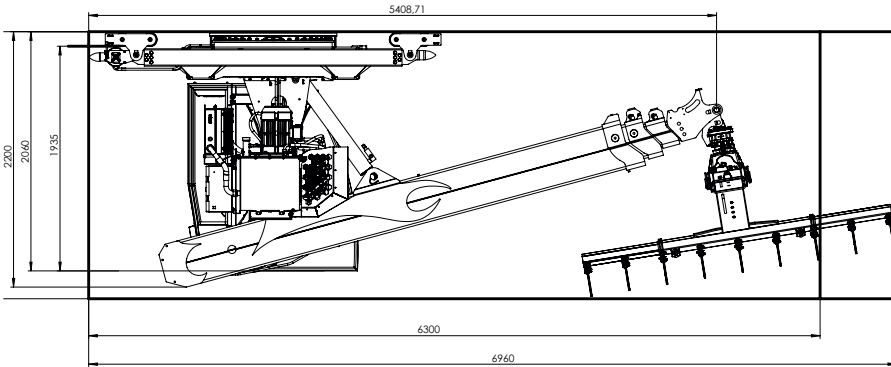

Diagramme de portée (2x/3x)

Remarque : pour la grue à foin triple, il faut encore déduire 70 cm de la largeur minimale.

3-fach Heukran Abmessungen
Grue à foin triple Dimensions

**9,0 Meter Heukran
(2-fach & 3-fach)**
**Grue à foin de 9,0 mètres
(2 fois & 3 fois)**

3-fach Heukran Abmessungen
Grue à foin triple Dimensions

10,5 Meter Heukran
(2-fach & 3-fach)
Grue à foin de 10,5 mètres
(2 fois & 3 fois)

HSR 105.37

Hubmoment Netto: **7,0 mto**
Couple de levage net

Hubmoment Brutto: **10,7 mto**
Couple de levage brut:

HSR 105.38

Hubmoment Netto: **8,0 mto**
Couple de levage net

Hubmoment Brutto: **13,0 mto**
Couple de levage brut:

Reichweitendiagramm (2-fach/3-fach)

Anmerkung: beim 3-fach Heukran sind bei der minimalen Breite noch 70 cm abzuziehen.

Diagramme de portée (2x/3x)

Remarque : pour la grue à foin triple, il faut encore déduire 70 cm de la largeur minimale.

Querträger Wende
Gewinn 100mm Höhe

3-fach Heukran Abmessungen
Grue à foin triple Dimensions