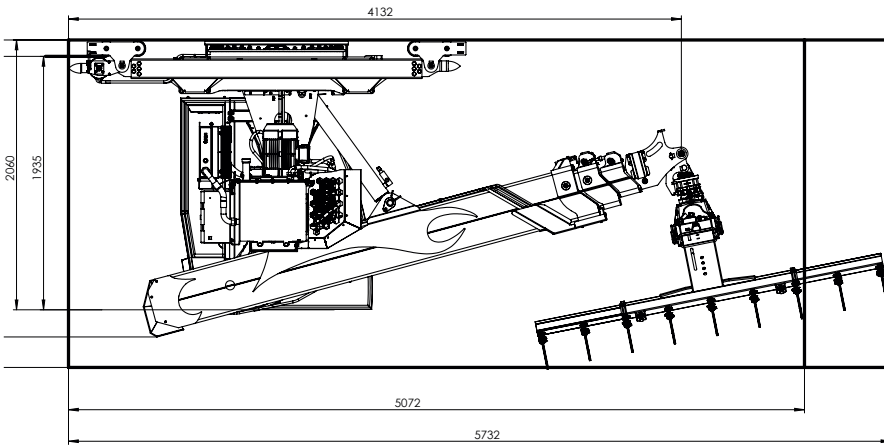

DE **REICHWEITEN
DIAGRAMME**
HSR 3-fach Heukran

FR **DIAGRAMMES
DE PORTEE**
HSR Grue à foin triple

90er Seite / page 2

105er Seite / page 3

125er Seite / page 4

Reichweitendiagramm (2-fach/3-fach)

Anmerkung: beim 3-fach Heukran sind bei der minimalen Breite noch 70 cm abzuziehen.

Diagramme de portée (2x/3x)

Remarque : pour la grue à foin triple, il faut encore déduire 70 cm de la largeur minimale.

3-fach Heukran Abmessungen
Grue à foin triple Dimensions

**9,0 Meter Heukran
(2-fach & 3-fach)**
**Grue à foin de 9,0 mètres
(2 fois & 3 fois)**

HSR 90.36

Hubmoment Netto: **6,0 mto**
Couple de levage net

Hubmoment Brutto: **8,6 mto**
Couple de levage brut:

HSR 90.37

Hubmoment Netto: **7,0 mto**
Couple de levage net

Hubmoment Brutto: **10,7 mto**
Couple de levage brut:

3-fach Heukran Abmessungen
Grue à foin triple Dimensions

10,5 Meter Heukran
(2-fach & 3-fach)
Grue à foin de 10,5 mètres
(2 fois & 3 fois)

HSR 105.37

Hubmoment Netto: **7,0 mto**
Couple de levage net

Hubmoment Brutto: **10,7 mto**
Couple de levage brut: