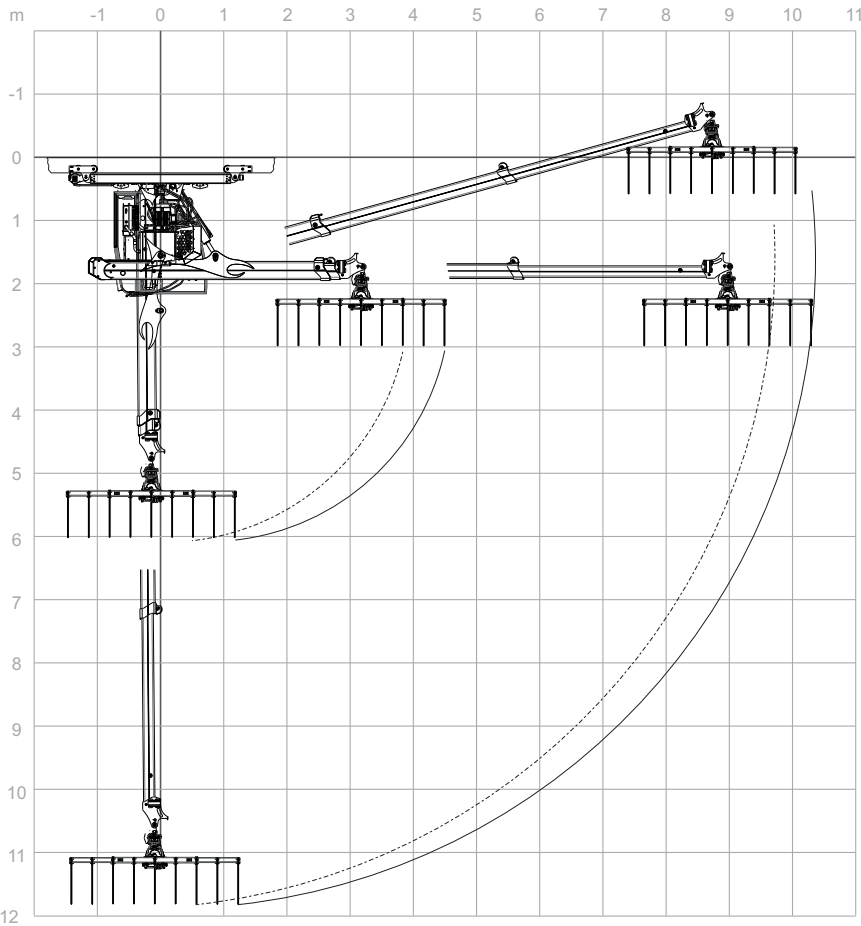

DE **REICHWEITEN
DIAGRAMME**
HSR 3-fach Heukran

FR **DIAGRAMMES
DE PORTEE**
HSR Grue à foin triple

90er Seite / page 2

105er Seite / page 3

125er Seite / page 4

Reichweitendiagramm (2-fach/3-fach)

Anmerkung: beim 3-fach Heukran sind bei der minimalen Breite noch 70 cm abzuziehen.

Diagramme de portée (2x/3x)

Remarque : pour la grue à foin triple, il faut encore déduire 70 cm de la largeur minimale.

3-fach Heukran Abmessungen
Grue à foin triple Dimensions

**9,0 Meter Heukran
(2-fach & 3-fach)**
**Grue à foin de 9,0 mètres
(2 fois & 3 fois)**

3-fach Heukran Abmessungen
Grue à foin triple Dimensions

10,5 Meter Heukran
(2-fach & 3-fach)
Grue à foin de 10,5 mètres
(2 fois & 3 fois)

HSR 105.37

Hubmoment Netto: **7,0 mto**
Couple de levage net

Hubmoment Brutto: **10,7 mto**
Couple de levage brut:

Diagramme de portée (2x/3x)

Remarque : pour la grue à foin triple, il faut encore déduire 70 cm de la largeur minimale.

Querträger Wende
Gewinn 100mm Höhe

3-fach Heukran Abmessungen
Grue à foin triple Dimensions