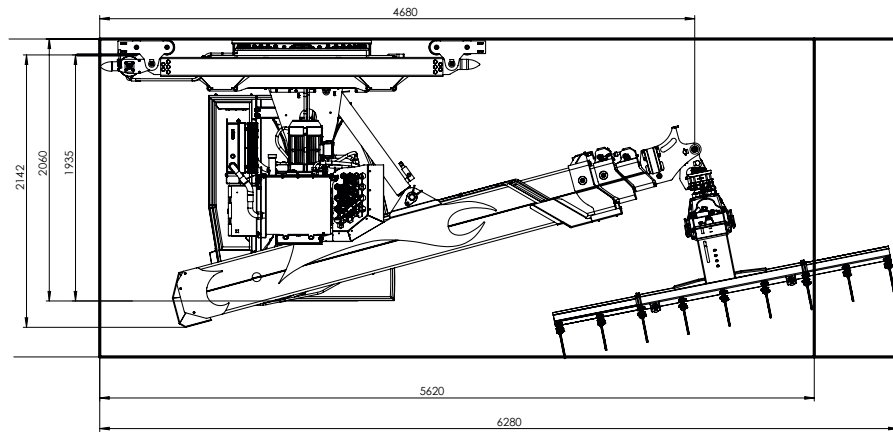

Diagramme de portée (2x/3x)

Remarque : pour la grue à foin triple, il faut encore déduire 70 cm de la largeur minimale.

3-fach Heukran Abmessungen
Grue à foin triple Dimensions

**9,0 Meter Heukran
(2-fach & 3-fach)**
**Grue à foin de 9,0 mètres
(2 fois & 3 fois)**

HSR 90.36

Hubmoment Netto: **6,0 mto**
Couple de levage net

Hubmoment Brutto: **8,6 mto**
Couple de levage brut:

HSR 90.37

Hubmoment Netto: **7,0 mto**
Couple de levage net

Hubmoment Brutto: **10,7 mto**
Couple de levage brut:

Reichweitendiagramm (2-fach/3-fach)

Anmerkung: beim 3-fach Heukran sind bei der minimalen Breite noch 70 cm abzuziehen.

Diagramme de portée (2x/3x)

Remarque : pour la grue à foin triple, il faut encore déduire 70 cm de la largeur minimale.

3-fach Heukran Abmessungen
Grue à foin triple Dimensions

10,5 Meter Heukran
(2-fach & 3-fach)
Grue à foin de 10,5 mètres
(2 fois & 3 fois)

HSR 105.37

Hubmoment Netto: **7,0 mto**
Couple de levage net

Hubmoment Brutto: **10,7 mto**
Couple de levage brut: